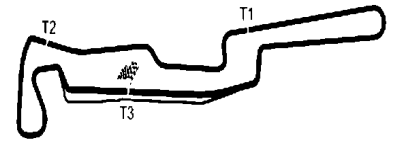

Federazione
Motociclistica
Italiana

VARANO CUP SIDE CAR

TABELLONE GIRI GARA

POS	GRI	1	2	3	4	5	6	7	8	9	10
1.		1	1	1	1	1	1	1	1	1	1
2.		2	2	2	2	2	2	2	2	2	2
3.		78	78	78	78	78	78	78	78	78	78
4.		46	905	905	46	46	46	905	905	905	905
5.		905	46	46	905	905	905	46	46	46	46